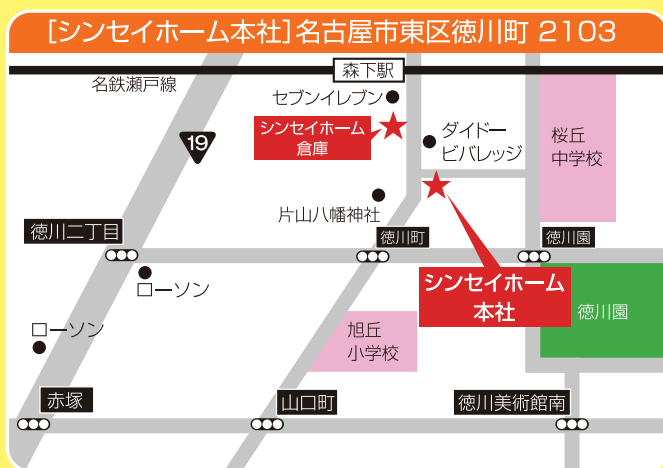

小さなことから大きな「困った!」まで 何でもお任せください!!

増改築	塗装(外壁・屋根)	間取り変更
庭・カーポート・ ベランダ・テラス	水廻り (キッチン・浴室・洗面所・トイレ)	畳・フローリング 網戸・障子交換
バリアフリー 介護リフォーム	耐震リフォーム	太陽光発電
オール電化 (エコキュート・IH)	雨漏り・ 雨樋補修	蓄電池

その他にも家に関することなんでもご相談ください。

■ 玄関	■ 瓦工事	■ 給湯器	■ フェンス
■ シロアリ駆除	■ クロス貼り替え	■ シャッター	■ 縁側
■ ユニットバス	■ サイディング	■ システムキッチン	■ 給排水管工事
■ 屋根葺き替え	■ 窓サッシ	■ インターホン	■ 収納
■ 食器洗い乾燥機	■ タイル張り	■ 天井(張り替え)	■ 居室壁(張り替え)
■ 浄化槽工事	■ 押入れ改装	■ クローゼット	■ バルコニー

株式会社 シンセイホーム [シンセイホーム](#) [検索](#)

〒461-0023 名古屋市東区徳川町2103 GECO エコ事業所認定証認定番号 00992

LIXILリフォームネット リカシルPATTOリフォーム

365日24時間受付中

0120-77-8686